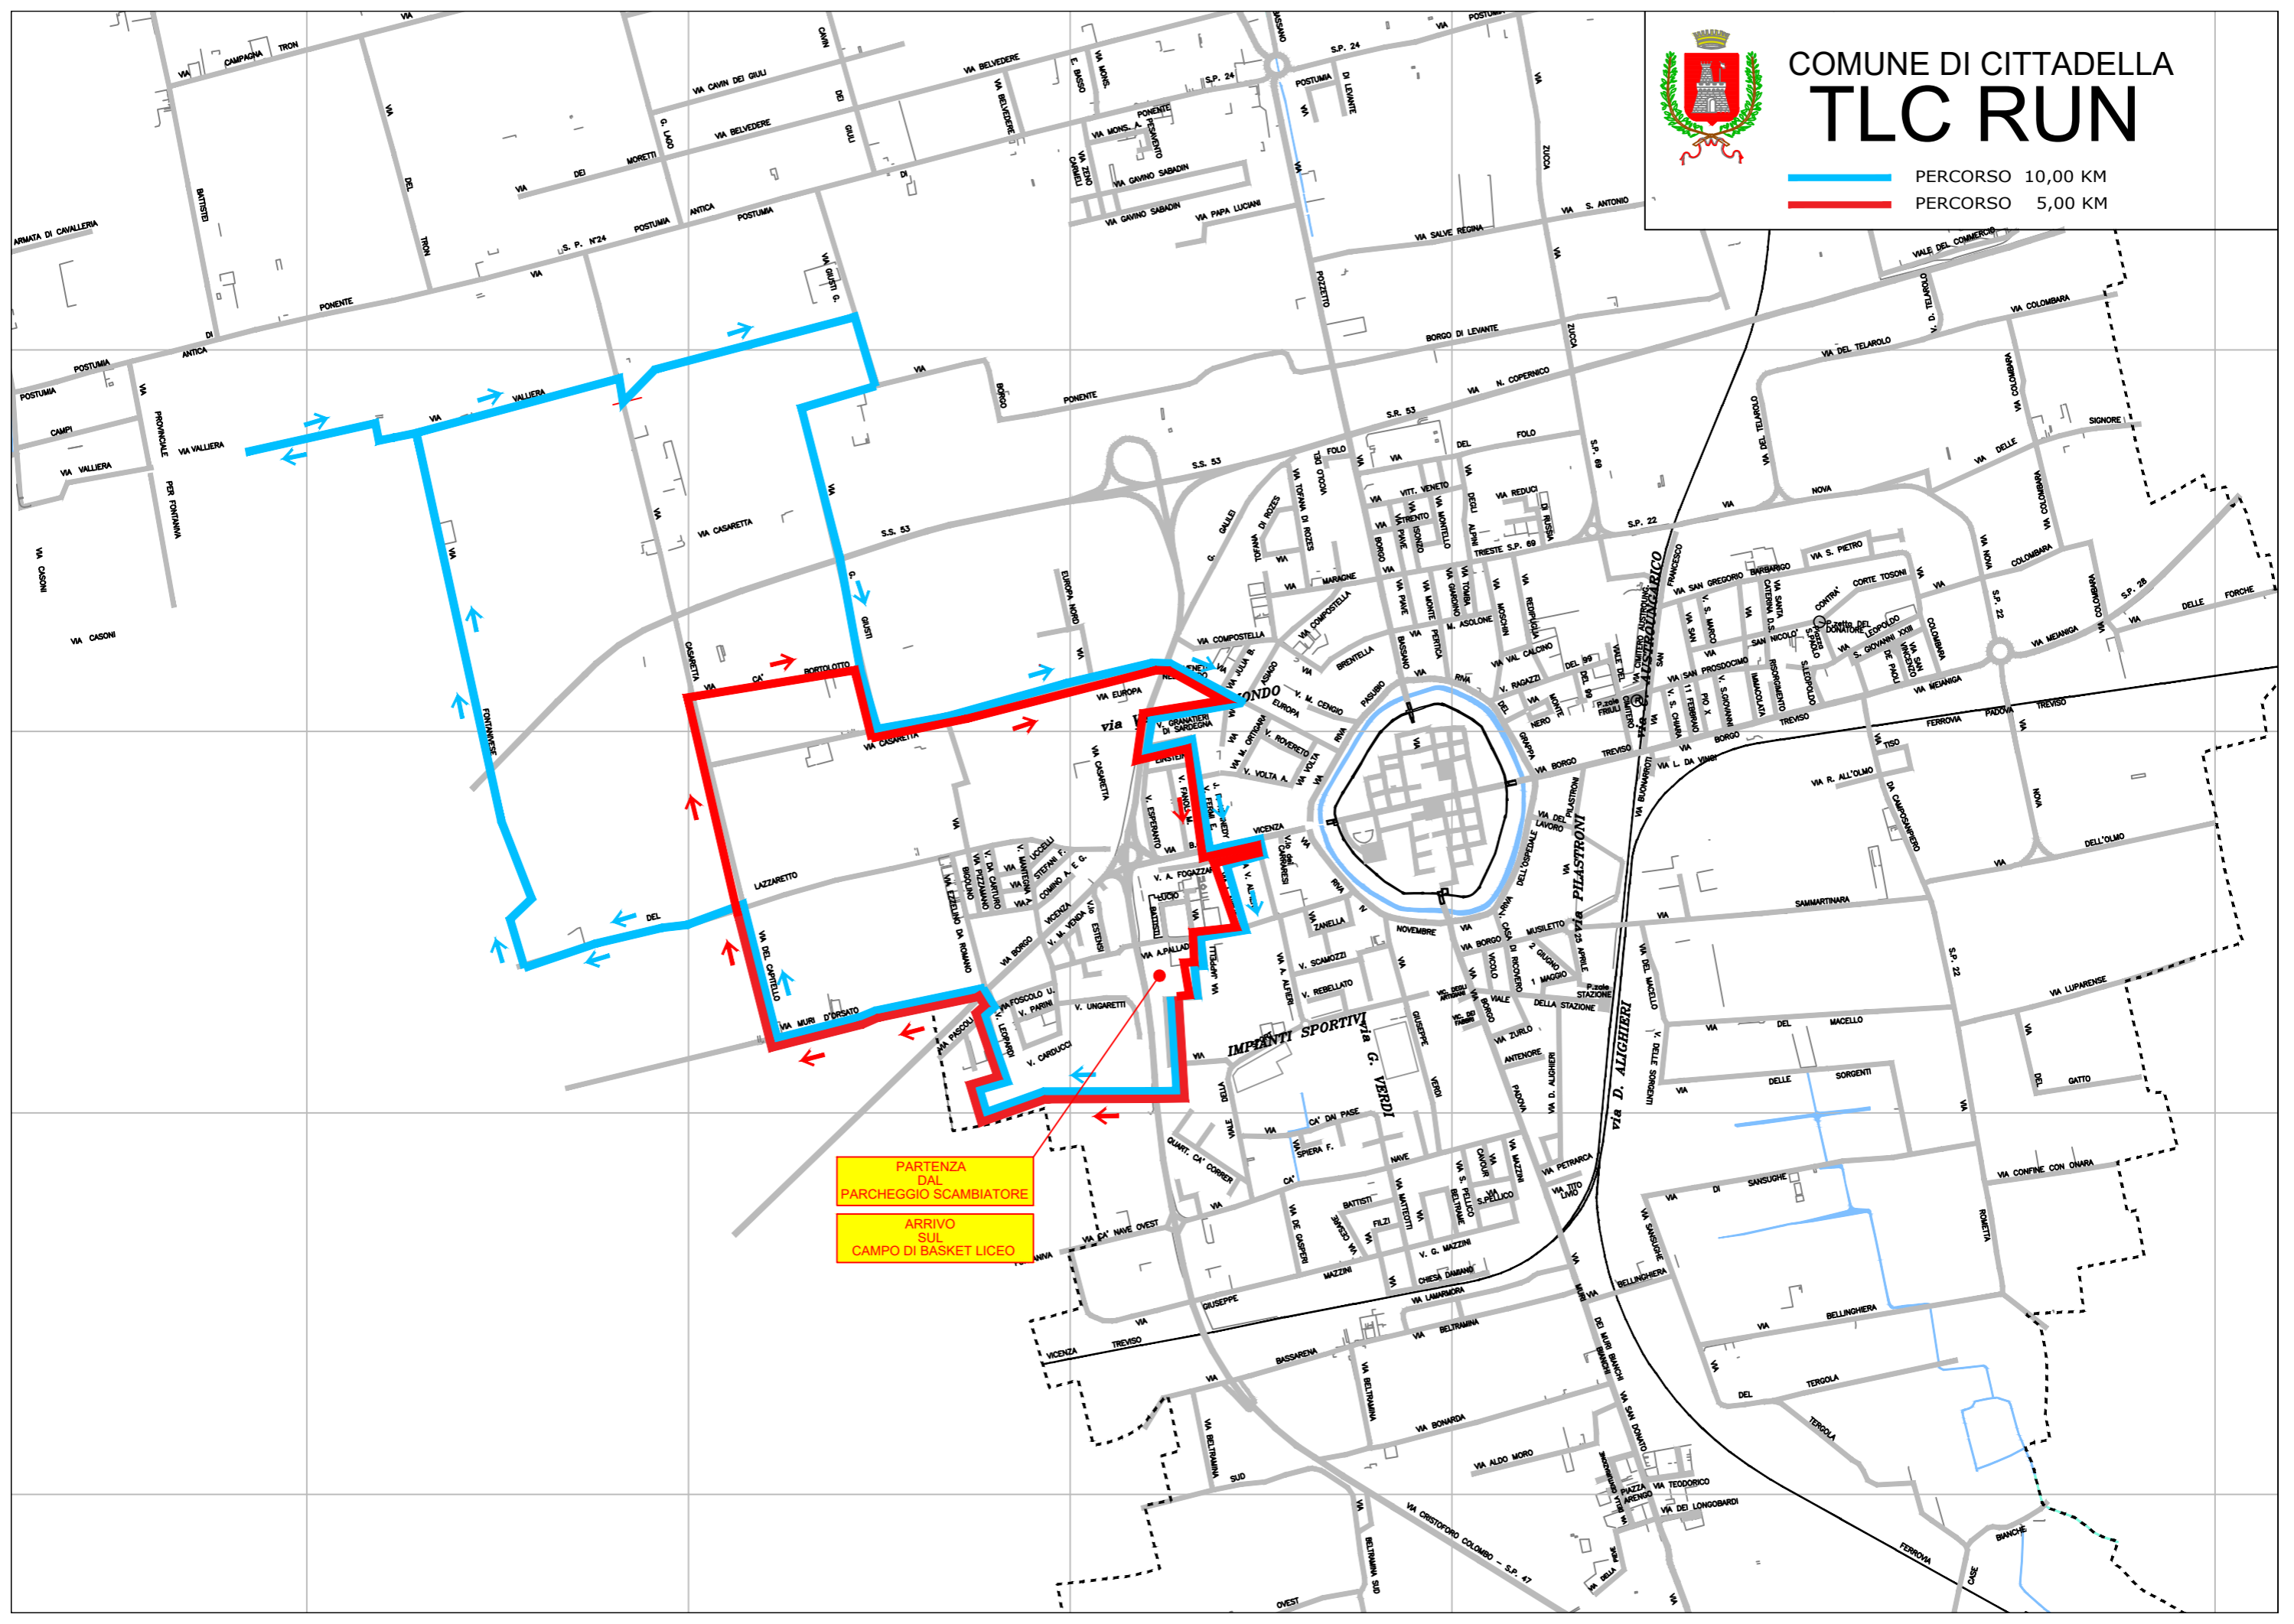

COMUNE DI CITTADELLA

TLC RUN

-  PERCORSO 10,00 KM
-  PERCORSO 5,00 KM

PARTENZA
DAL
PARCHEGGIO SCAMBIATORE

ARRIVO
SUL
CAMPO DI BASKET LICEO